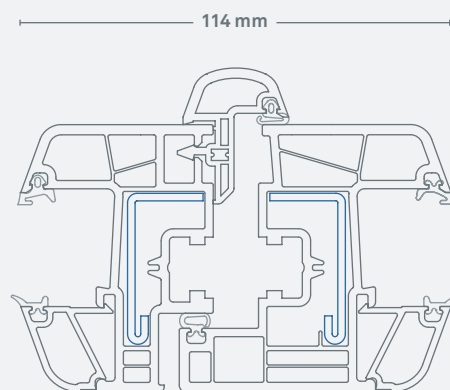

Klasikinė Arcade profilių sistema

Klasikinė Arcade profilių sistema
Abb.: 1:1

Klasikinės Arcade sistemos lango rėmo statramstis
Abb.: 1:2

- 01 Stiklo storis nuo 8 iki 47 mm:** galimybė montuoti aukštos kokybės garsui atsparius stiklo paketus / aukšta garso izoliacija, kuri atitinka 4 apsaugos nuo triukšmo klasę pagal triukšmo kontrolės standartus.
- 02 DIN 18545 standartus atitinkanti stiklajuostė su dvejomis atramomis:** padidinta apsauga nuo įsilaužimų.
- 03 Stipri, tinkamai pritaikyta armuotė:** stabili langų konstrukcija
- 04 Euro standarto apkaustų griovelio ašis – 13 mm:** gali būti montuojami papildomi priedai apsaugantys nuo įsilaužimų.

- 05 Dvi sandarinimo tarpinės:** puiki šilumos izoliacija, apsauga nuo stipraus vėjo ir lietaus.
- 06 5 kamerų technologija:** optimali šilumos izoliacija (Uf-vertė = 1,3 W/m²K).
- 07 Vandens nutekėjimo ir ventiliacijos angos:** apsauga nuo drėgmės ir korozijos armuotės kameroje.
- 08 71 mm pločio profilis:** aukšta šilumos izoliacija ir mažesnės šildymo išlaidos.