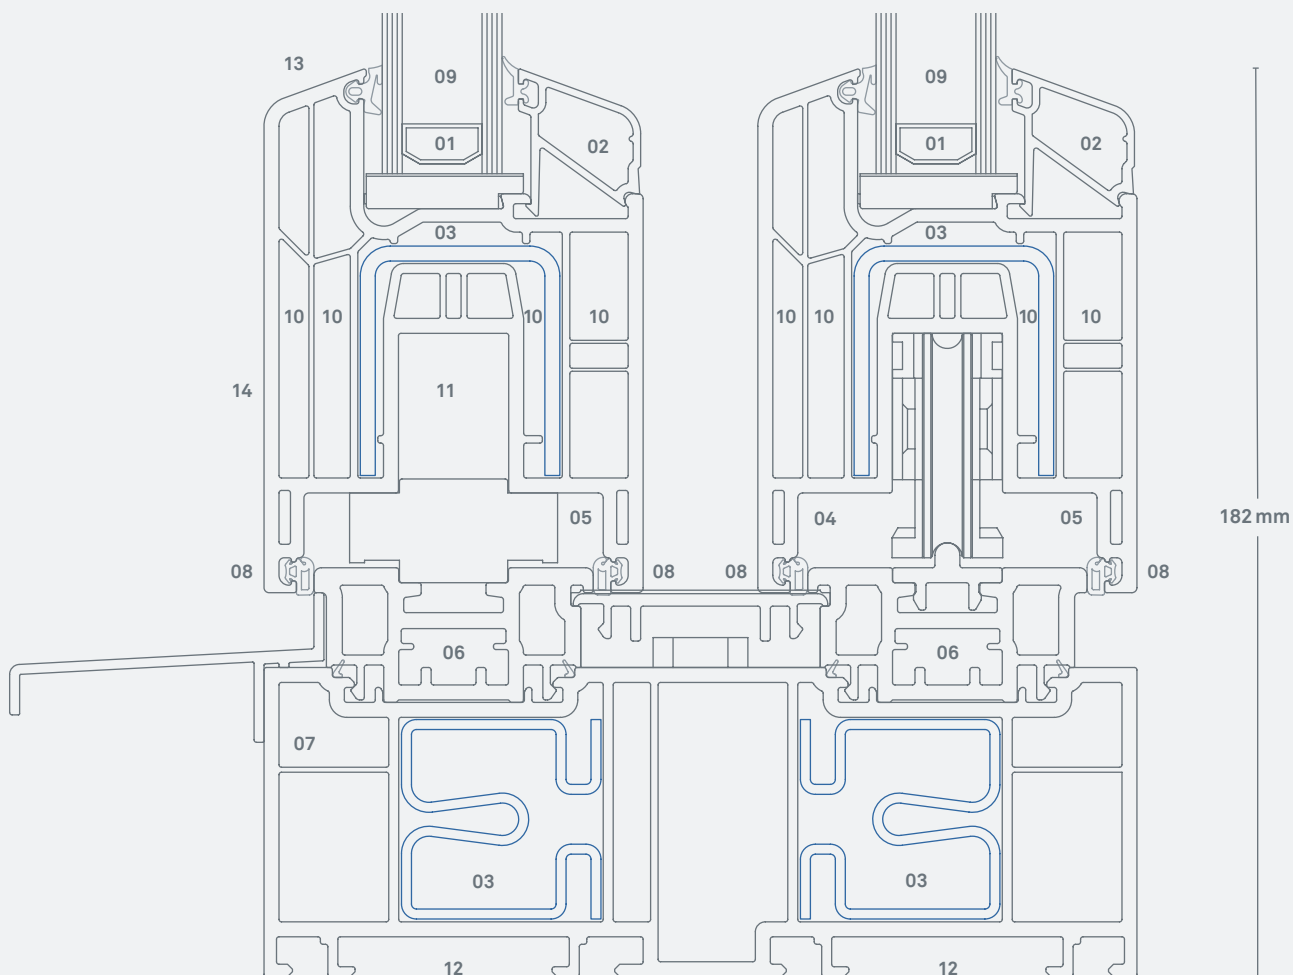

HST 76 Prestige

HST 76 Prestige
Abb.: 1:1,5

- **01 Stiklo storis nuo 24 iki 42 mm:** aukštos kokybės garsui atsparių stiklo paketų montavimas / garso izoliacija atitinka 4 apsaugos nuo triukšmo klasę pagal triukšmo kontrolės standartus.
- **02 DIN 18545 standartus atitinkanti stiklajuostė su dvejomis atramomis:** padidinta apsauga nuo įsilaužimų.
- **03 Tvirta, tinkamai pritaikyta armuotė:** stabili varčios ir rėmo konstrukcija.
- **04 Galimybė padidinti langų saugumą:** specialių apkaustų ir apsauginio stiklo (WK2) montavimas.
- **05 Papildomi sustiprinimai:** galimybė naudoti aukštesnius elementus.

- **06 Apkaustai:** aukštas funkcionalumas / tvirtinami iš trijų PVC pusių ir plieno.
- **07 Bekompresinis vandens nutekėjimas:** maksimalus sandarumas vandeniui.
- **08 Dvi sandarinimo tarpinės:** aukštas sandarumas esant stipriam vėjui ir lietuvi.
- **09 Įstiklinimo briauna - 25 mm:** optimali šilumos izoliacija / kondensacijos prevencija.
- **10 4 kamerų technologija:** puiki šilumos izoliacija / Uf vertė - 1,3 W/m²K.
- **11 Varčios gylis - 76 mm:** geriausia šilumos izoliacija ir mažesnės išlaidos šildymui.

- **12 Fiksuoti profilio priedai:** sujungimo sprendimas yra suderintas kiekvienam išdėstymui.
- **13 20 laipsnių nuolydis ir užapvalinimas:** geras vandens nutekėjimas / harmoningas dizainas.
- **14 Dizaino galimybės:** didelis spalvų ir dekorų pasirinkimas / galima rinktis vientisų spalvų, medžio, perlmutro ar metalo imitacijos apdailą.

INOUTIC PROFILIAI YRA GAMINAMI REMIANTIS AUKŠČIAUSIAIS KOKYBĖS STANDARTAIS. KAIP ASOCIACIJOS REWINDO GMBH STEIGĖJA, KOMPANIJA INOUTIC AKTYVIAI REMIA PVC LANGŲ PERDIRBIMĄ IR SIEKIA PADIDINTI PERDIRBAMŲ PVC ELEMENTŲ DALĮ STATYBOS SEKTORIJUJE.

PROFESIONALIOS PASLAUGOS JŪSŲ LANGŲ PRIEŽIŪRAI