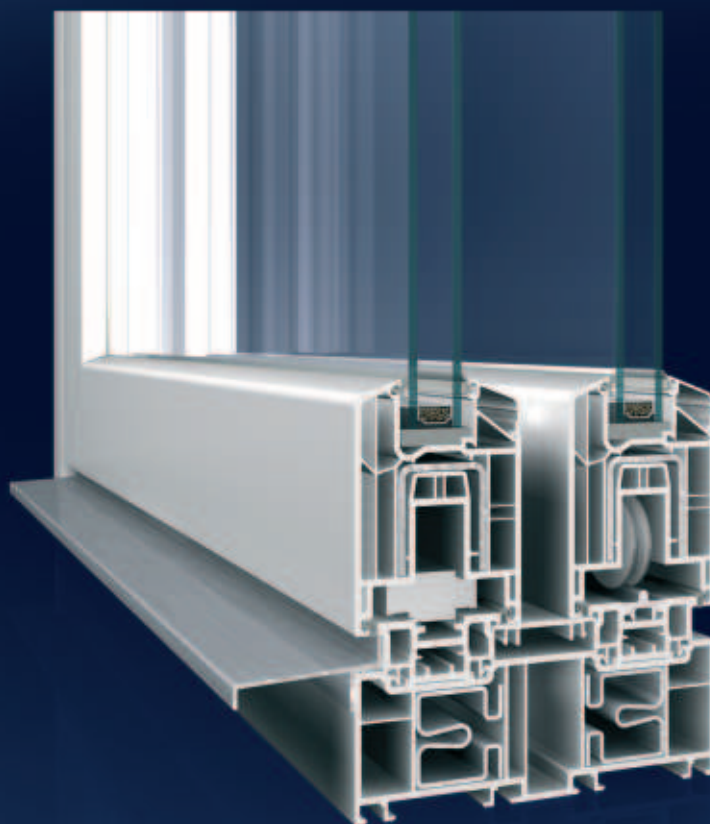

INOUTIC / WINDOWS AND DOORS
THE GERMAN PROFILE ENGINEERS

Prestige

Stumdomos durys

Inoutic stumdomos durys yra aukšto saugumo, lengvo naudojimo, ekstremalioms oro sąlygoms atspari stumdomų durų sistema, kuri padės išplėsti gyvenamųjų patalpų erdvę. Šis sprendimas sujungia saulės šviesos teikiamą energetinę naudą ir aukštą šilumos izoliaciją kartu su geriausiomis Prestige sistemų savybėmis.

HST 76 Prestige

HST 76 Prestige
Abb.: 1:1,5

- 01 Stiklo storis nuo 24 iki 42 mm:** aukštos kokybės garsui atsparių stiklo paketų montavimas / garso izoliacija atitinka 4 apsaugos nuo triukšmo klasę pagal triukšmo kontrolės standartus.
- 02 DIN 18545 standartus atitinkanti stiklajuostė su dvejomis atramomis:** padidinta apsauga nuo įsilaužimų.
- 03 Tvirta, tinkamai pritaikyta armuotė:** stabili varčios ir rėmo konstrukcija.
- 04 Galimybė padidinti langų saugumą:** specialių apkaustų ir apsauginio stiklo (WK2) montavimas.
- 05 Papildomi sustiprinimai:** galimybė naudoti aukštesnius elementus.

- 06 Apkaustai:** aukštas funkcionalumas / tvirtinami iš trijų PVC pusių ir plieno.
- 07 Bekompresinis vandens nutekėjimas:** maksimalus sandarumas vandeniui.
- 08 Dvi sandarinimo tarpinės:** aukštas sandarumas esant stipriam vėjui ir lietuvi.
- 09 Įstiklinimo briauna - 25 mm:** optimali šilumos izoliacija / kondensacijos prevencija.
- 10 4 kamerų technologija:** puiki šilumos izoliacija / Uf vertė - 1,3 W/m²K.
- 11 Varčios gylis - 76 mm:** geriausia šilumos izoliacija ir mažesnės išlaidos šildymui.

- 12 Fiksuoti profilio priedai:** sujungimo sprendimas yra suderintas kiekvienam išdėstymui.
- 13 20 laipsnių nuolydis ir užapvalinimas:** geras vandens nutekėjimas / harmoningas dizainas.
- 14 Dizaino galimybės:** didelis spalvų ir dekorų pasirinkimas / galima rinktis vientisų spalvų, medžio, perlmutro ar metalo imitacijos apdailą.